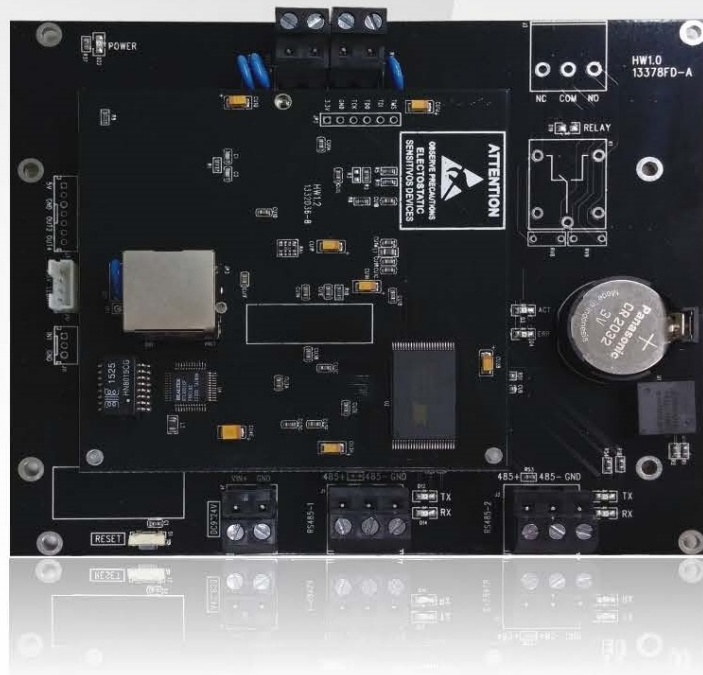

SEMAC-S3-V3

維根 / RS-485 雙介面電梯樓層控制器

- 即時記錄回傳
- 支援訪客卡管理
- 自動回傳離線訊息
- 內建網頁管理介面
- 支援 IP 攝影機快照
- 支援維根或RS-485讀頭
- 支援遠端控制與對講系統
- 支援日光節約時間區域使用
- 支援電梯樓層安全管制控制
- 支援連網運作，亦可脫機運作
- 支援 E-mail / SMS 發送事件警報